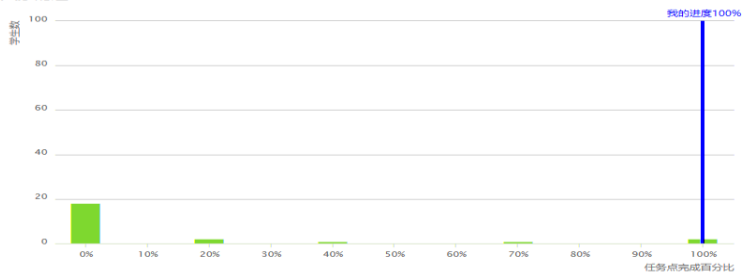

考核标准

课程视频 (40%) : 按照全部课程视频观看得分, 平均分到课程视频观看得分

课程测验 (30%) : 按照已完成的章节测验任务点的平均分计分

考试 (30%) : 按照已完成的所有考试的平均分计分

考核内容	视频 (40%)	课程测验 (30%)	考试 (30%)
当前分数 (66.04)	40.0	26.04	0.0

大家的进度