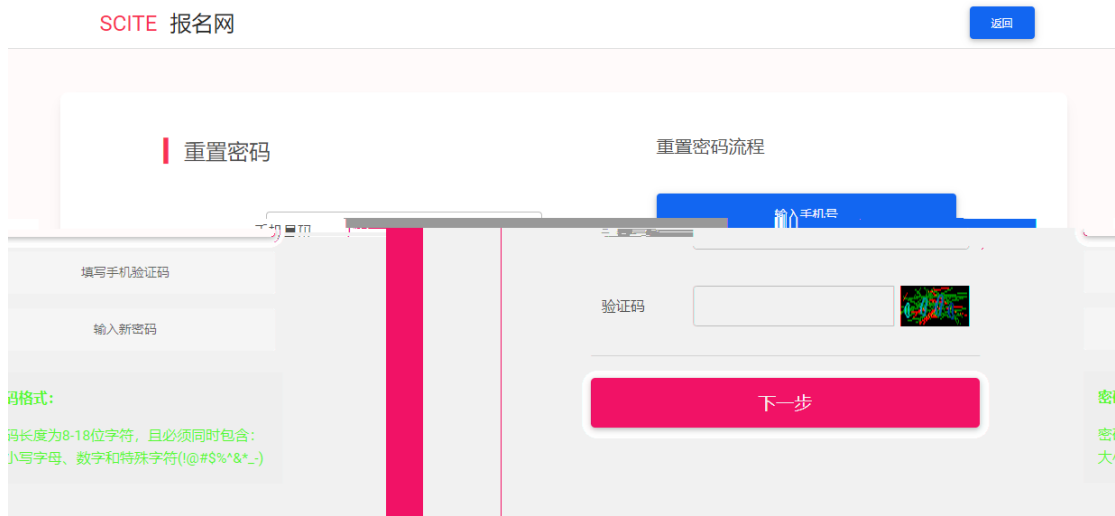

您的身份信息已绑定至其他账号，请联系学校老师，并提供个人身份信息作为证明。

报名信

注册

提示:

您在此处填写的身份信息将作为您的信息，请确认信息准确

2

SCITE 报名网
返回

考生登录

3

SCITE 报名网 返回

已注册账号找回

证件类型*

证件号码*

姓名*

验证码* 

激活 Windows
转到“设置”以激活 Windows。