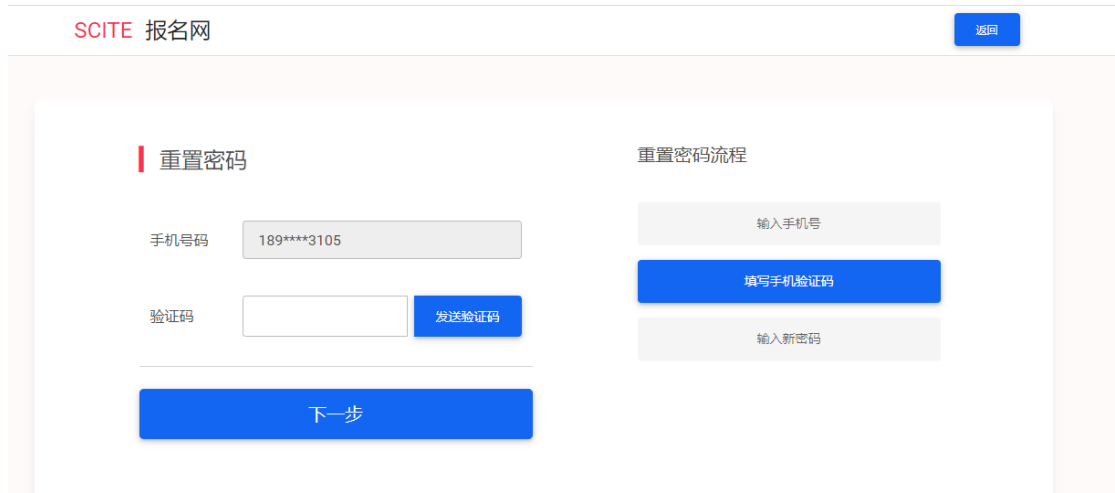

3

SCITE 报名网 返回

已注册账号找回

证件类型*

证件号码*

姓名*

验证码* 

激活 Windows
转到“设置”以激活 Windows。