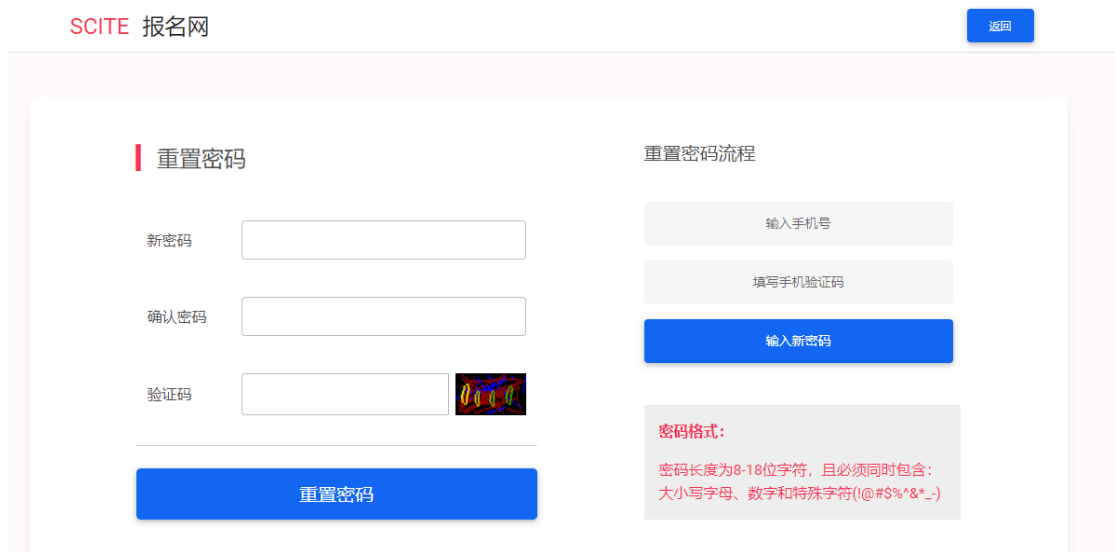

3

SCITE 报名网 返回

已注册账号找回

证件类型*

证件号码*

姓名*

验证码* 

激活 Windows
转到“设置”以激活 Windows。