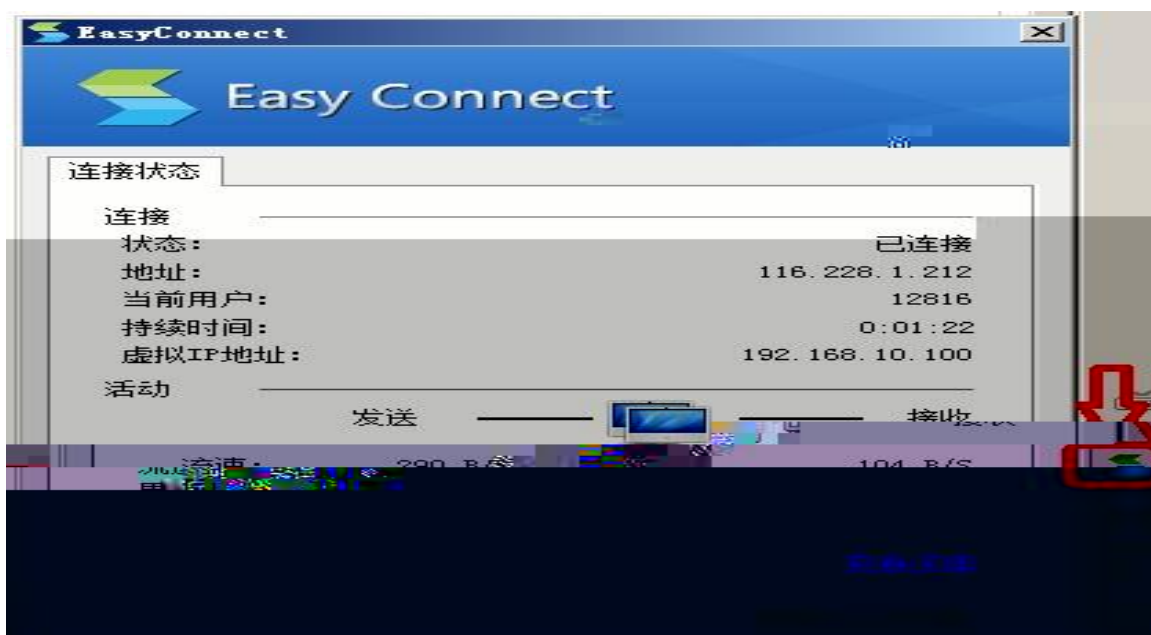

1. 学生使用校内的电脑进行报名 :

(1) 进入上海农林职业技术学院网站
<http://www.shafc.edu.cn>。

(2) 点击进入数字化校园。

接下去的操作步骤从下面的“第 5 点”开始做，即输入用户名和密码，进入数字化校园。

2. 学生使用校外的电脑进行报名:

(1) 进入上海农林职业技术学院网站
<http://www.shafc.edu.cn>。

(2) 进入校园 VPN

这里会自动提示下载控件，请先安装。

3. 输入用户名（用户名就是你的学号）和密码（原始“密码”是身份证后6位），点登陆。如密码遗失可以通过企业微信校园微门户中，在我的应用中选择门户密码重置，可以重置自己的初始密码。

确保连接状态正常。

4. 点击进入数字化校园。后面操作等同于校内操作。

（提示：在使用校园 VPN 的过程中，如果遇到问题可以参照信息中心的 VPN 的使用说明）

5. 学生即输入用户名和密码，进入数字化校园。

(1) 学生进入登录页面，输入用户名（用户名就是你的学号）及密码（原始“密码”是身份证后6位），点登录。如密码遗失可以通过企业微信校园微门户中，在我的应用中选择门户密码重置，可以重置自己的初始密码。