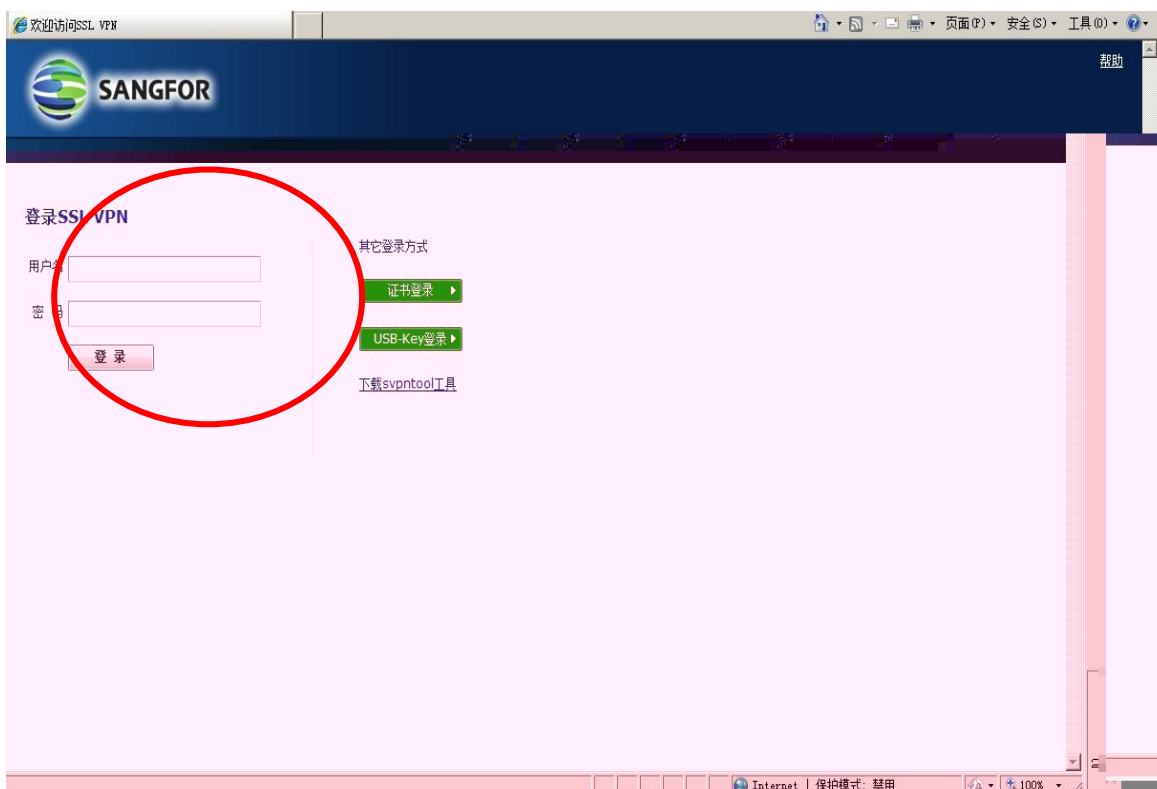

1. 学生使用校内的电脑进行报名 :

(1) 进入上海农林职业技术学院网站
<http://www.shafc.edu.cn>。

(2) 点击进入数字化校园。

接下去的操作步骤从下面的“第 5 点”开始做，即输入用户名和密码，进入数字化校园。

2. 学生使用校外的电脑进行报名:

(1) 进入上海农林职业技术学院网站
<http://www.shafc.edu.cn>。

(2) 进入校园 VPN

这里会自动提示下载控件，请先安装。

3. 输入用户名（用户名就是你的学号）和密码（原始“密码”是身份证后6位），点登陆。如密码遗失可以通过企业微信校园微门户中，在我的应用中选择门户密码重置，可以重置自己的初始密码。

确保连接状态正常。

4. 点击进入数字化校园。后面操作等同于校内操作。

（提示：在使用校园 VPN 的过程中，如果遇到问题可以参照信息中心的 VPN 的使用说明）

5. 学生即输入用户名和密码，进入数字化校园。

(1) 学生进入登录页面，输入用户名（用户名就是你的学号）及密码（原始“密码”是身份证后6位），点登录。如密码遗失可以通过企业微信校园微门户中，在我的应用中选择门户密码重置，可以重置自己的初始密码。