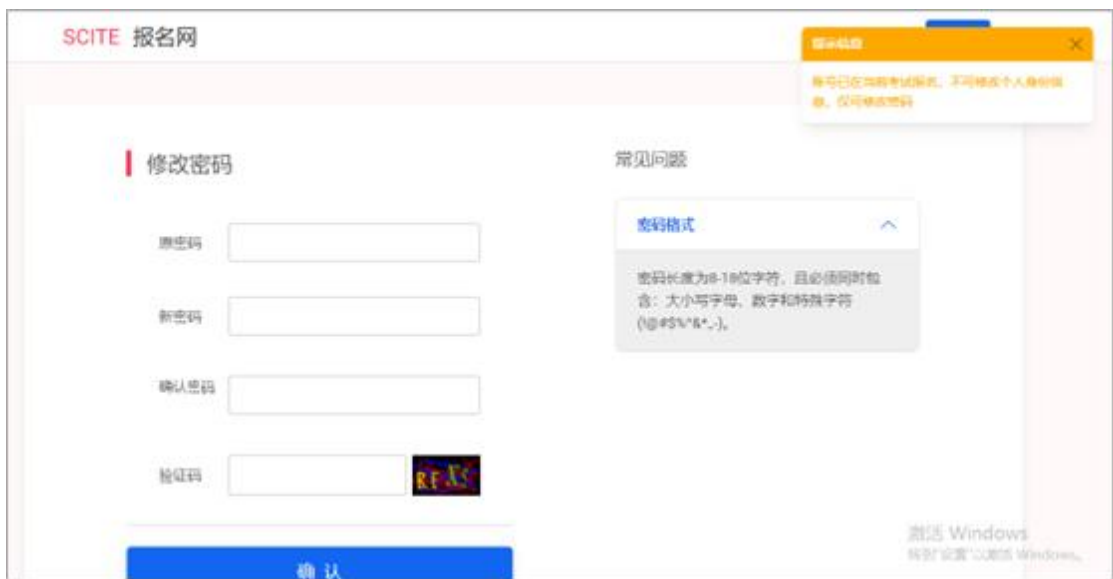

(电脑端)

2022 年 6 月

一、 报名流程

2

SCITE

1

资格信息确认

提示: