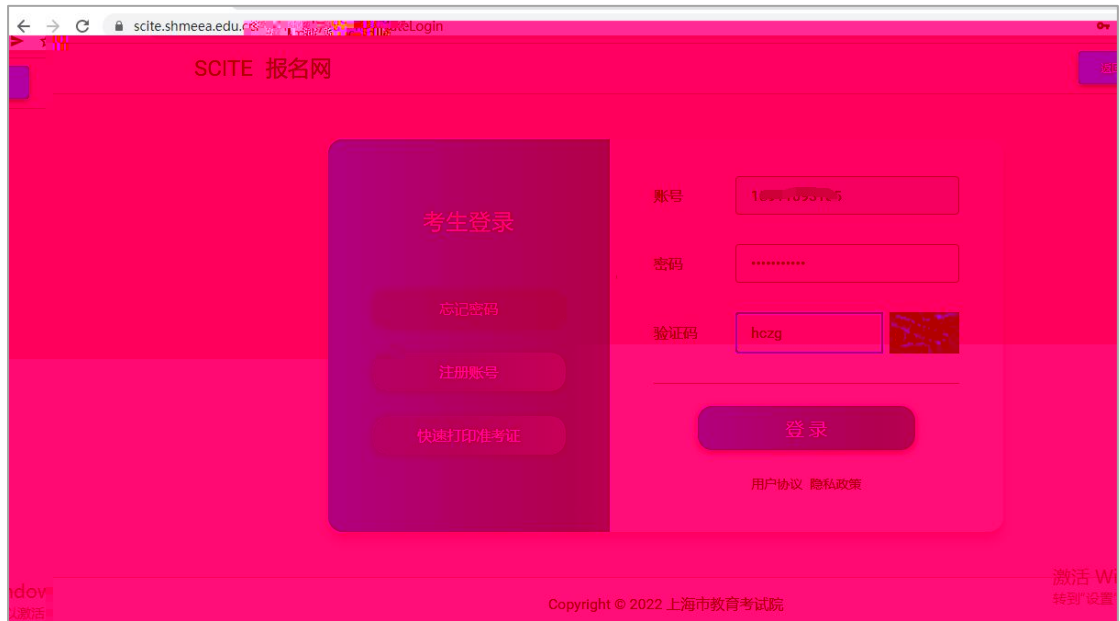

(电脑端)

2022 年 6 月

一、 报名流程

2

SCITE

1

资格信息确认

提示: