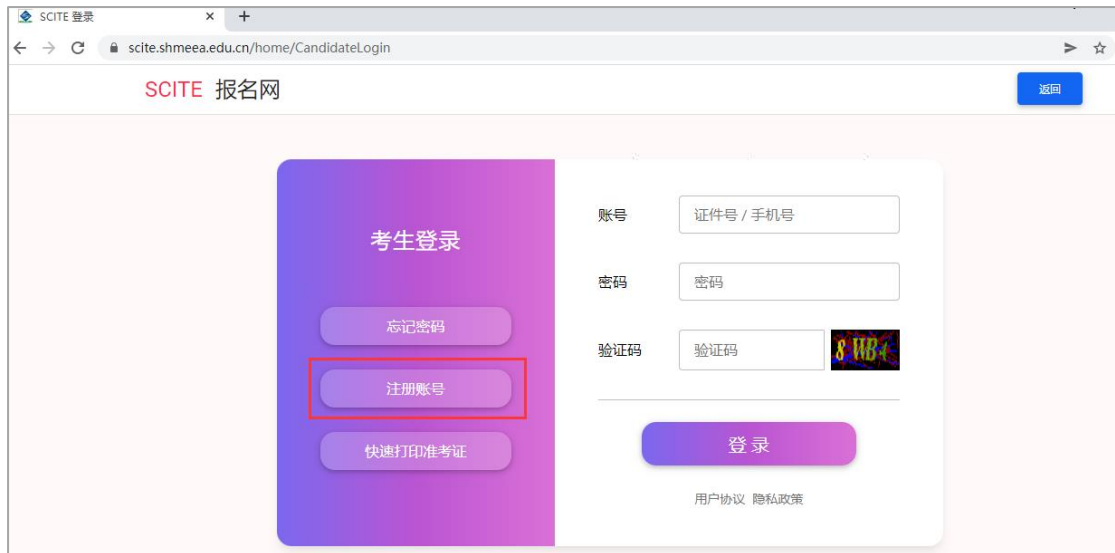

科目编排信息

科目编排信息	(16) 一级大学信息技术 + 数字媒体基础
--------	------------------------

报考科目

激活 Wind

转到“设置”以继续

返回首页

二、账号密码使用及找回

1